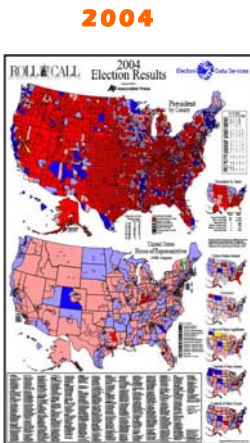

Flat	$10.00	☐	Folded	$5.00	☐